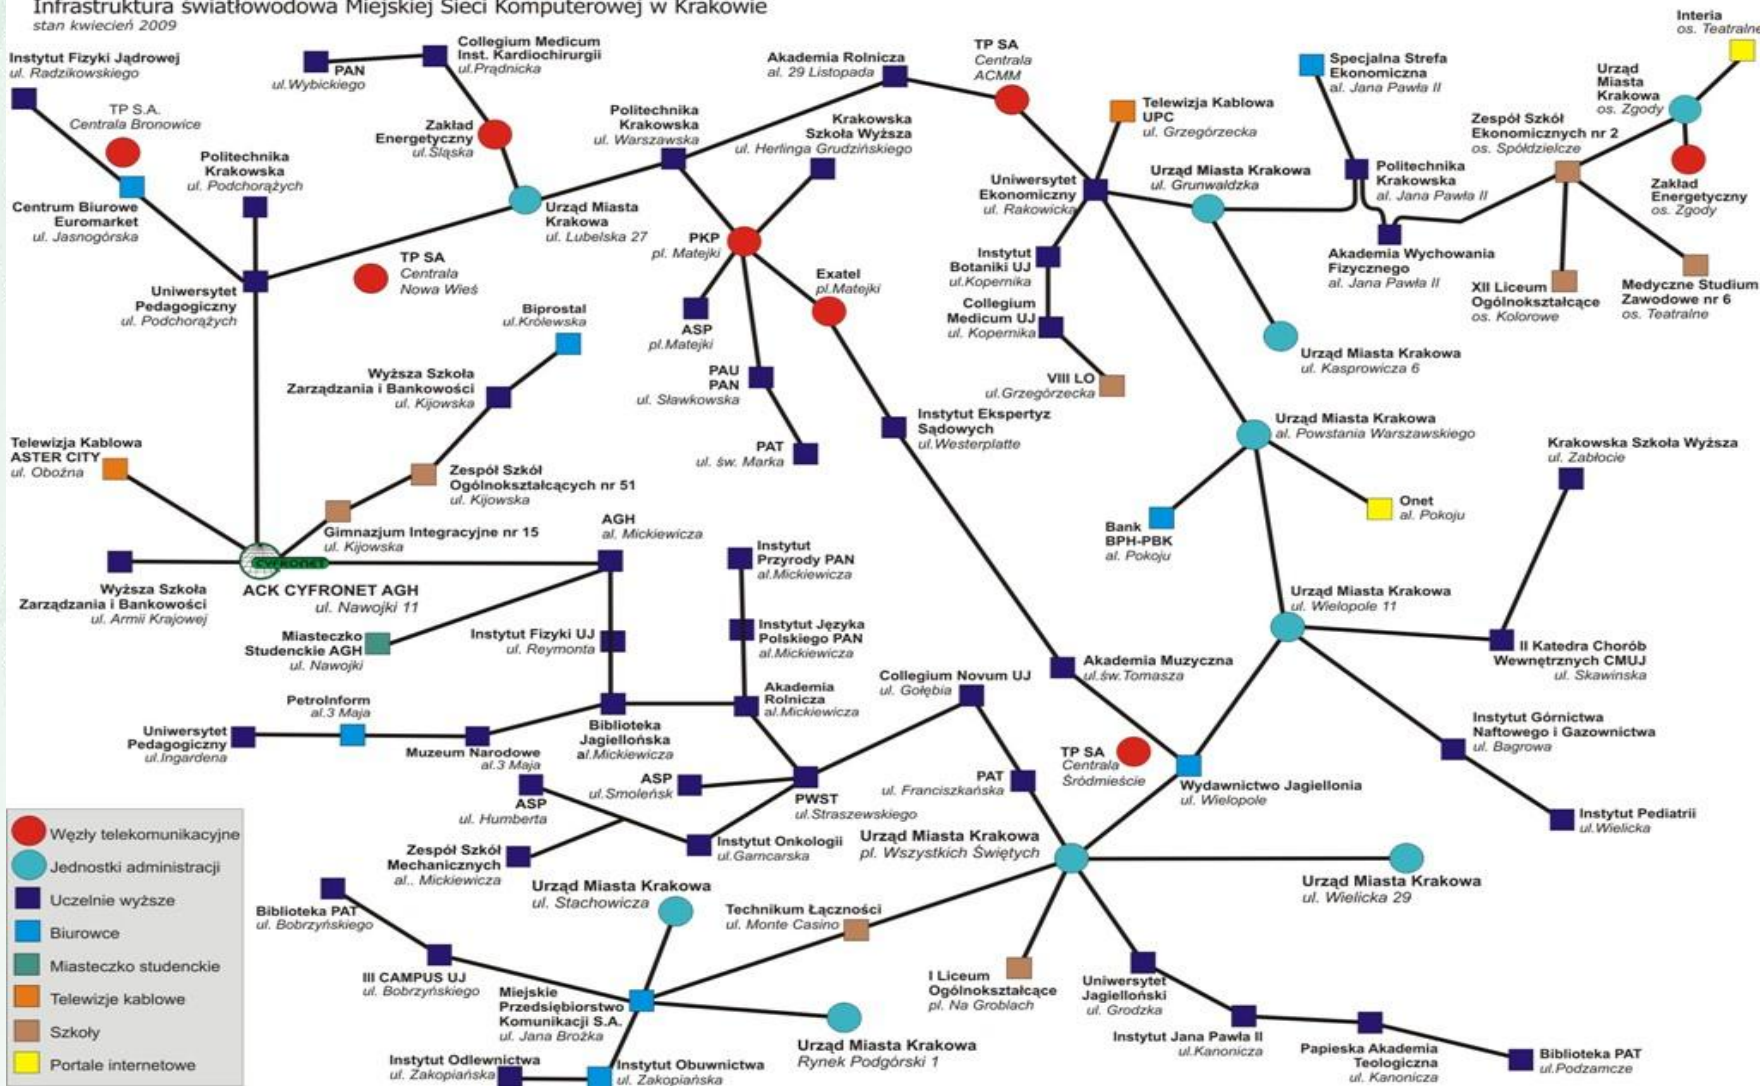

CYFRONET

2008

SPRZĘT KOMPUTEROWY ZAINSTALOWANY W ACK CYFRONET AGH

- AE
- AM
- AGH
- AP
- ASP
- AR
- CM-UJ
- IFJ
- PAN
- PAT
- PK
- PWST
- UJ
- ...

(ATM, Ethernet, Fast Ethernet, Gigabit Ethernet)

MAN

CYFRONET

2008

Infrastruktura światłowodowa Miejskiej Sieci Komputerowej w Krakowie

stan kwiecień 2009

- Węzły telekomunikacyjne
- Jednostki administracji
- Uczelnie wyższe
- Biurowce
- Miasteczko studenckie
- Telewizje kablowe
- Szkoły
- Portale internetowe