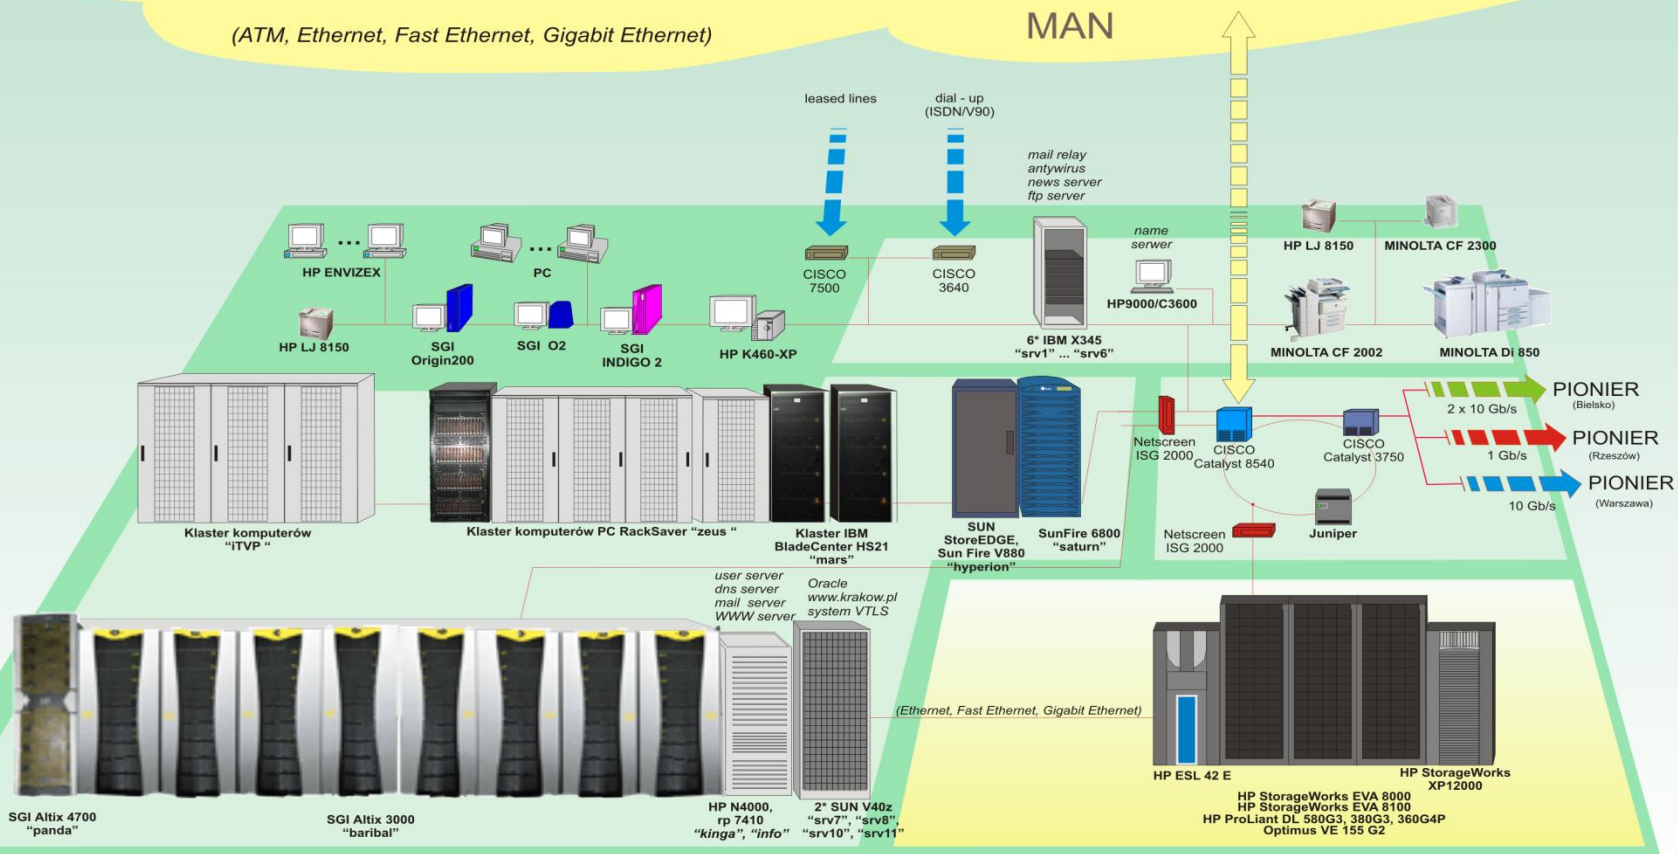

CYFRONET

2008

SPRZĘT KOMPUTEROWY ZAINSTALOWANY W ACK CYFRONET AGH

- AE
- AM
- AGH
- AP
- ASP
- AR
- CM-UJ
- IFJ
- PAN
- PAT
- PK
- PWST
- UJ
- ...

(ATM, Ethernet, Fast Ethernet, Gigabit Ethernet)

MAN

CYFRONET

2008

Infrastruktura światłowodowa Miejskiej Sieci Komputerowej w Krakowie

stan kwiecień 2009

- Węzły telekomunikacyjne
- Jednostki administracji
- Uczelnie wyższe
- Biurowce
- Miasteczko studenckie
- Telewizje kablowe
- Szkoły
- Portale internetowe