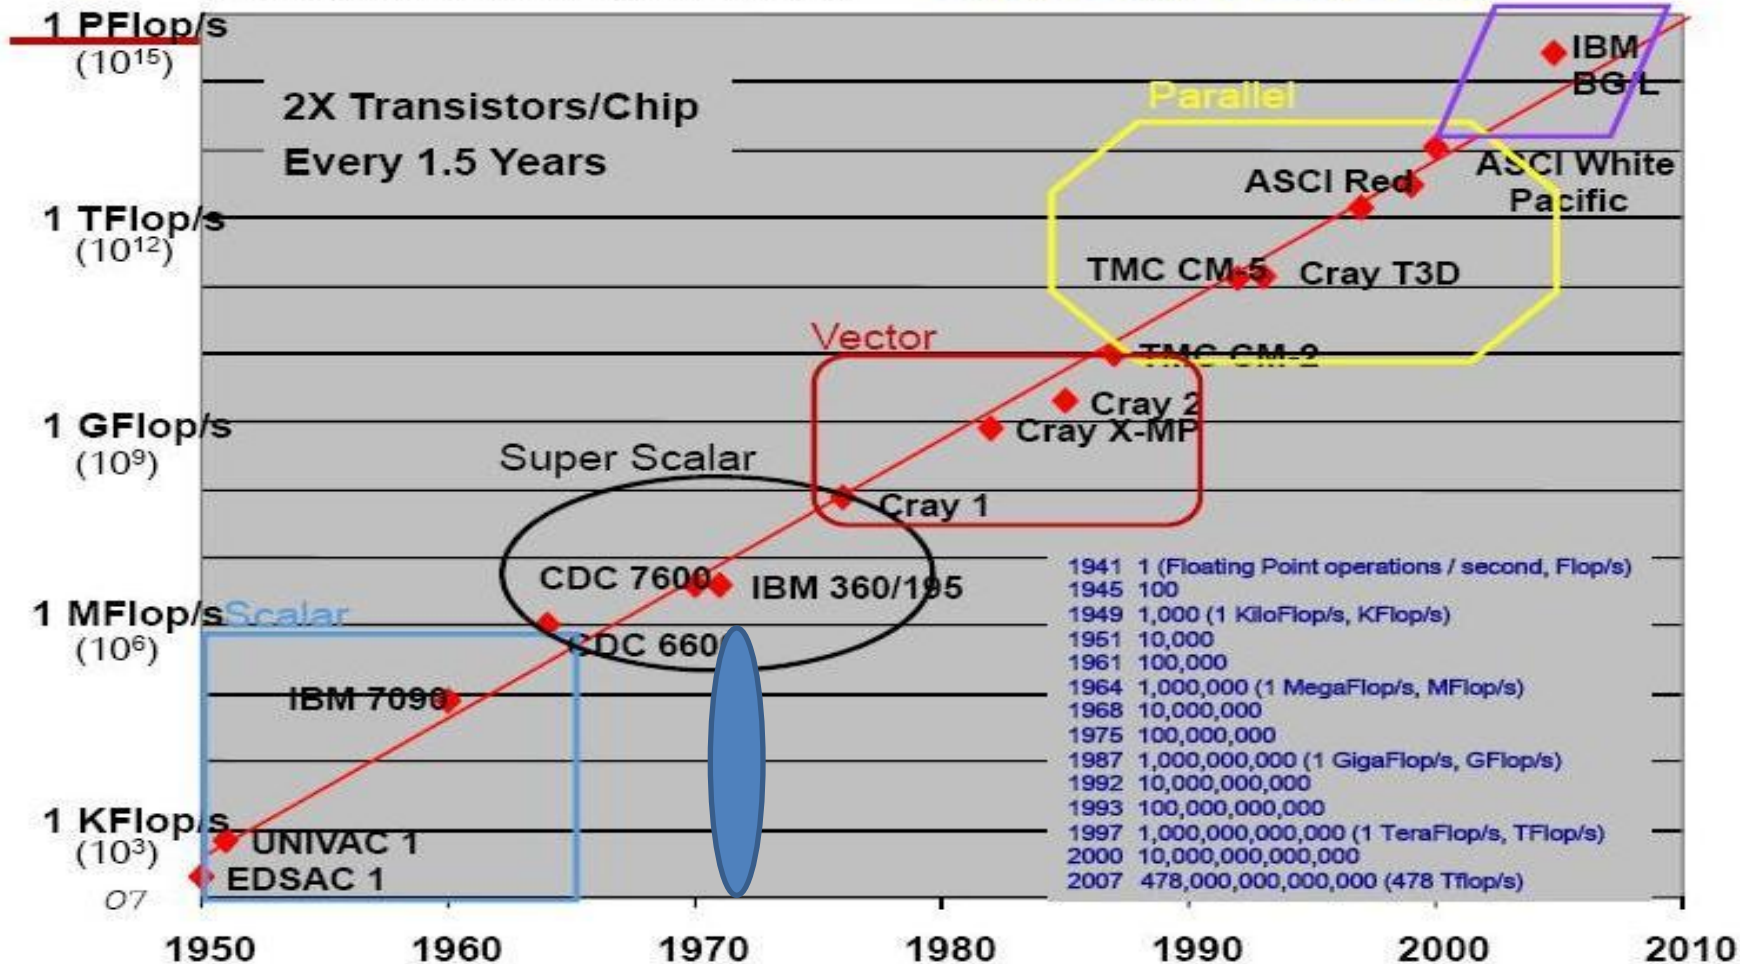

Ocalić od zapomnienia

A Growth-Factor of a Billion in Performance in a Career

Super Scalar/Vector/Parallel

1971 – 1972 (prapoczątki)

<p>Wystąpienie Kolegium Rektorów Szkół Wyższych miasta Krakowa do Władz z prośbą o zakup nowoczesnego, wieloprogramowego i wielodostępnego komputera. (1971)</p>	<ul style="list-style-type: none">•pierwszy w Polsce program telewizyjny w kolorze•wyniesienie na orbitę pierwszej orbitalnej stacji w historii, radzieckiej <u>Salut 1</u>	<ul style="list-style-type: none">•firma Intel wypuściła pierwszy na świecie mikroprocesor Intel 4004
<p>•Informacja o decyzji Piotra Jaroszewicza o zakupie komputera Powołanie Rady Programowej Cyfronetu (14 VII 1972)</p>	<ul style="list-style-type: none">•podpisano umowę między ZSRR a Polską, dotyczącą warunków budowy huty "Katowice")•wizyta prezydenta USA Richarda Nixona w Warszawie•zakup licencji francuskiego autobusu „Berliet”	<ul style="list-style-type: none">•NASA: miał miejsce start sondy Pioneer 10. Na jej pokładzie umieszczono przekaz ludzkości do kosmicznych istot pozaziemskich, tzw. płytkę Pioneera.

1973 – 1975 (początki)

<p>Powstaje Środowiskowe Centrum Obliczeniowe ŚCO Cyfronet Kraków (Rozp. Ministra Nauki Szkolnictwa Wyższego i Techniki) (23 III 1973)</p>	<ul style="list-style-type: none"> •Do wspólnoty europejskiej dołącza Wielka Brytania , Irlandia i Dania •uruchomienie linii produkcyjnej Polskiego Fiata 126p • II Kongres Nauki Polskiej. 	<ul style="list-style-type: none"> •pierwszy opis Ethernetu •pierwsze międzynarodowe połączenie siecią ARPAnet •pierwszy w pełni działający komputer osobisty wyposażony w monitor
<p>Instalacja komputera CDC CYBER 72 w Centrum (27 VI 1975)</p>	<p>na orbicie okołoziemskiej połączenie amerykańskiego statku Apollo z radzieckim Sojuz 19 (Sojuz-Apollo)</p>	<p>Bill Gates i Paul Allen zakładają Microsoft Corporation.</p>