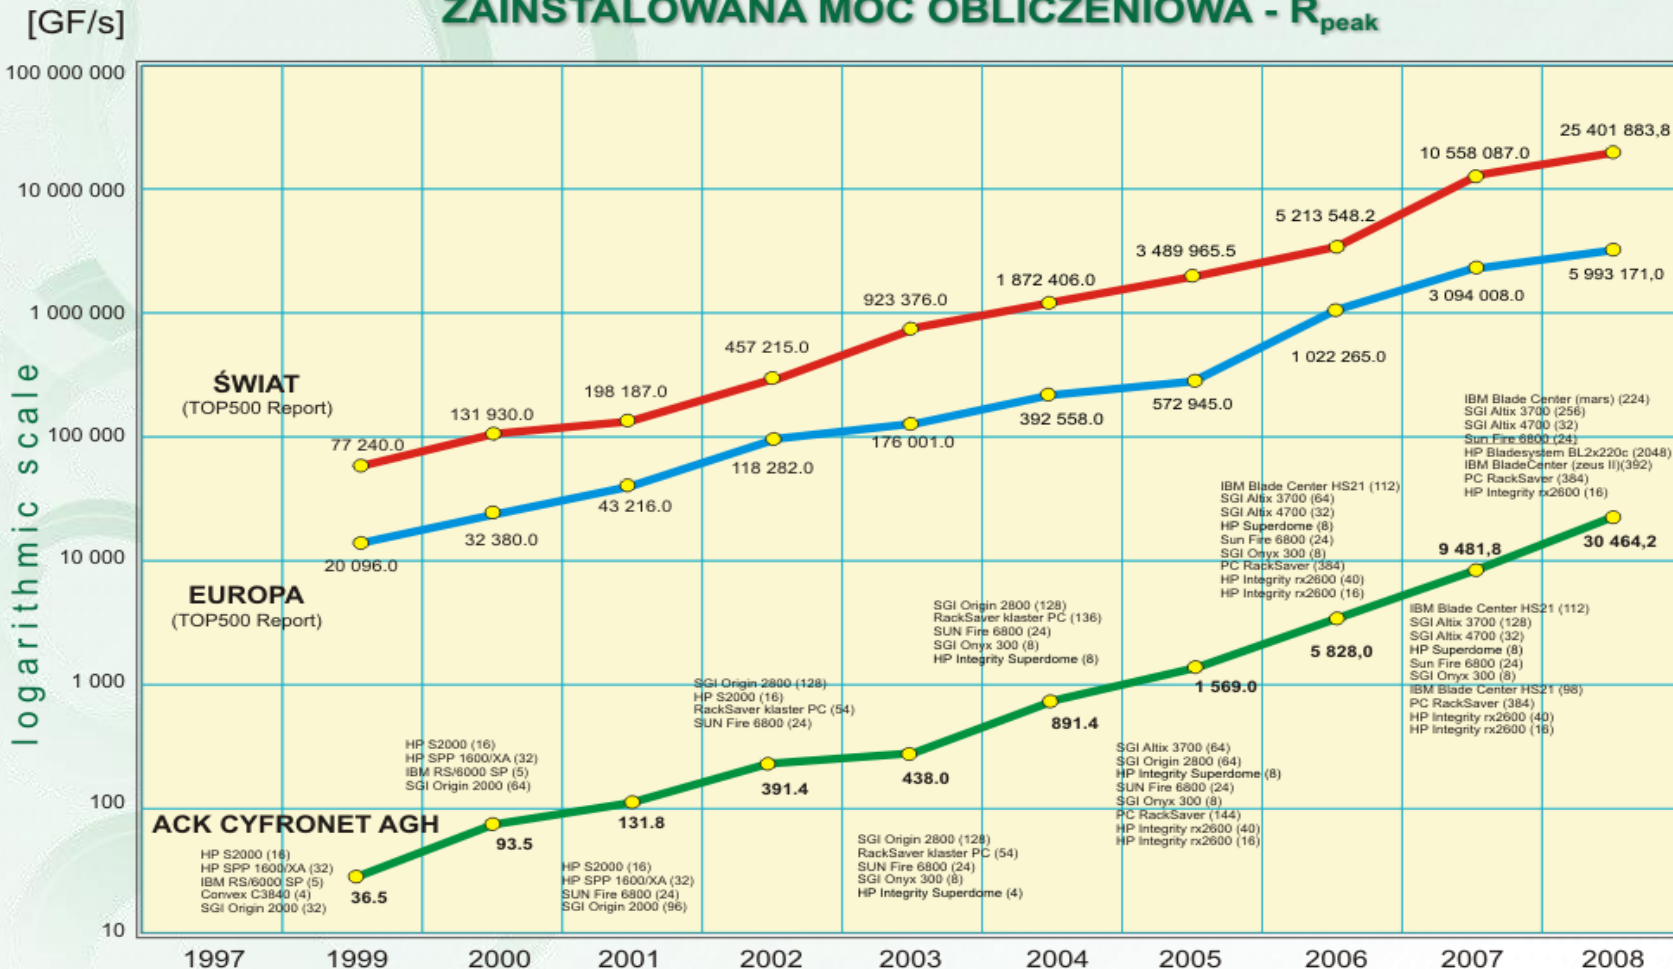

SGI Altix 2800
Do 2008

CDC CYBER 72-16
Od 27 VI 1975
Do XI 1991
Nostalgia

CYFRONET

2008

ZAINSTALOWANA MOC OBLICZENIOWA - R_{peak}

SGI Origin 2800 (32)

SUN Fire 6800

RackSaver klaster PC